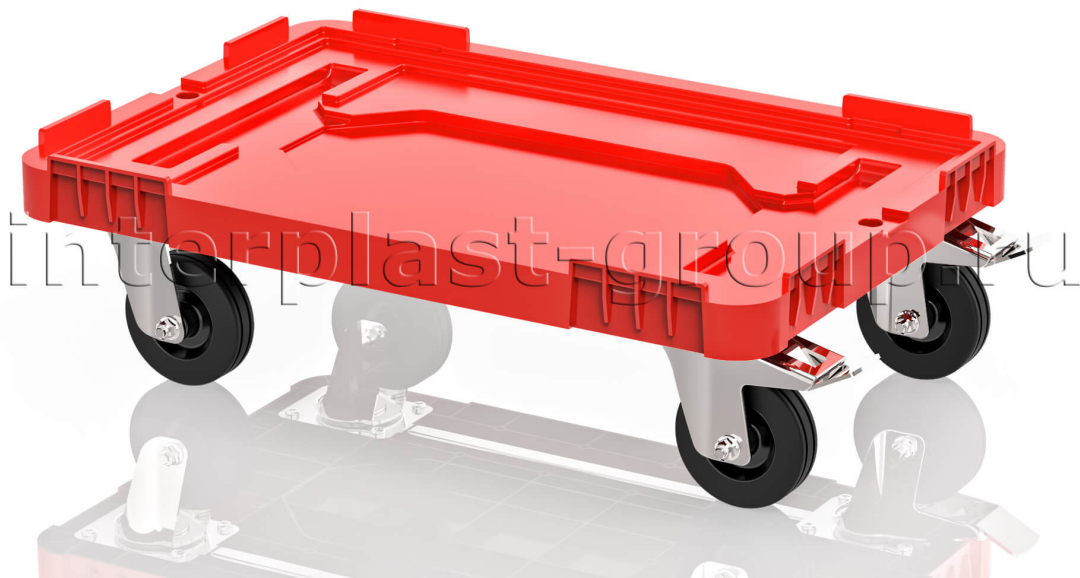

ТЕЛЕЖКА ПЛАСТИКОВАЯ СПЛОШНАЯ 2 КОЛЕСА С ТОРМОЗОМ

УСИЛЕННАЯ КРАСНАЯ

42.640F.40.PE.St.C6

Описание

Представляем вам уникальную Пластиковую тележку для хранения и транспортировки ящиков, которая станет незаменимым помощником в вашем бизнесе!

Эта тележка – воплощение прогрессивных идей в области грузоперевозок. Вне зависимости от размеров или загруженности ящиков (600x400 мм, 400x300 мм), наша тележка с легкостью справится с любой задачей, делая процесс логистики максимально простым и эффективным.

Конструкция тележки разработана с особым акцентом на прочность и надежность. Она сплошная и имеет усиленное место для захвата, позволяющее удобно манипулировать тележкой крючком. Большое количество ребер жесткости обеспечивает ей допустимую статическую и динамическую нагрузку до впечатляющих 300 кг.

Удобство и маневренность – вот что делает нашу тележку по-настоящему уникальной. Четыре поворачивающихся на 360 градусов колеса с диаметром 100 мм позволят вам свободно перемещаться даже в самых ограниченных пространствах. А базовая комплектация тележки с двумя колесами с тормозом и двумя без тормоза обеспечит максимальный контроль над движением.