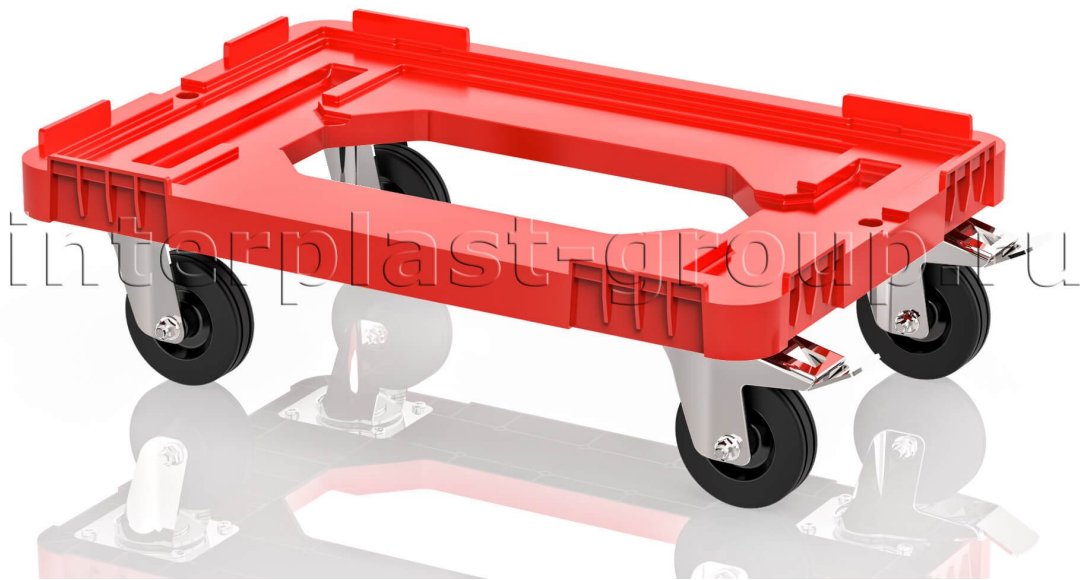

## ТЕЛЕЖКА ПЛАСТИКОВАЯ С ОТВЕРСТИЕМ 2 КОЛЕСА С ТОРМОЗОМ

КРАСНАЯ

42.640.40.РЕ.О.С6

Конструкция тележки разработана с особым акцентом на прочность и надежность. Она сплошная и имеет усиленное место для захвата, позволяющее удобно манипулировать тележкой крючком. Большое количество ребер жесткости обеспечивает ей допустимую статическую и динамическую нагрузку до впечатляющих 300 кг.

Но это еще не все! Для тех, кому нужно перевозить еще больший объем грузов, наша тележка может быть оснащена двумя металлическими трубами по длинным сторонам, что увеличит грузоподъемность на целых 100 кг! Ведь мы заботимся о вашем комфорте и экономии времени.

Удобство и маневренность – вот что делает нашу тележку по-настоящему уникальной. Четыре поворачивающихся на 360 градусов колеса с диаметром 100 мм позволят вам свободно перемещаться даже в самых ограниченных пространствах. А базовая комплектация тележки с двумя колесами с тормозом и двумя без тормоза обеспечит максимальный контроль над движением.